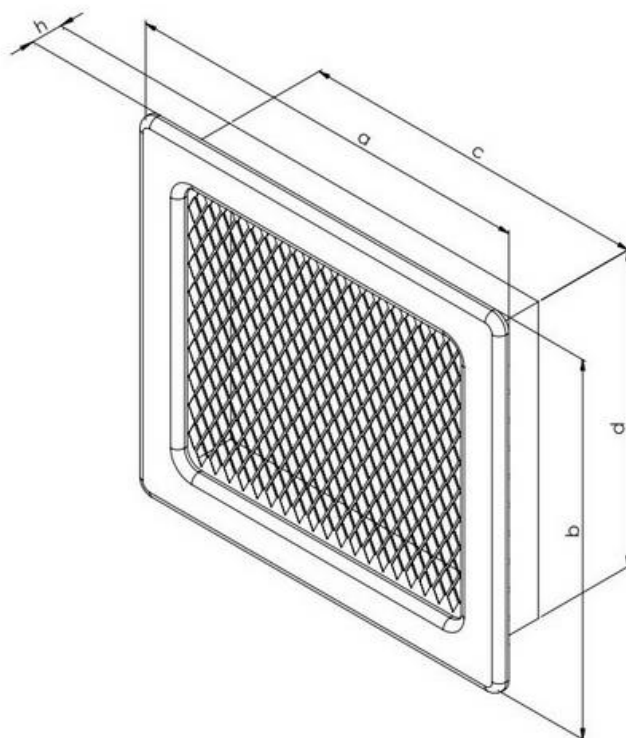

ZÁKLADNÍ INFORMACE

Lakovaná krbová mřížka se sítovinou:

- použitelná v exteriéru i interiéru,
- používá se především k zakrytí ventilačních otvorů u krbu,
- tělo mřížky je vyrobeno z lakovaného ocelového plechu,
- rámeček je vyroben z pozinkovaného plechu,
- dvě barevná provedení: bílá prášková barva (RAL 9016) a grafitová prášková barva,
- je k dispozici ve dvou rozměrech (170x170 mm, 170x490 mm),
- obě barvy a oba rozměry jsou k dispozici ve dvou provedeních: uzavíratelná a neuzavíratelná.

Instalace:

Zazdíme rámeček, do kterého poté pouze zasuneme samotnou mřížku.

Obsah balení:

Mřížka, rámeček

VLASTNOSTI A VÝHODY

- jednoduchý, čistý design,
- kvalitní zpracování a materiály zaručující dlouhou životnost,
- sítovina proti mušince a nečistotám,
- jednoduchá instalace a snadná údržba,
- stálost materiálu.

Odp - zpracoval:	Ladislav Chloupek	Spr - schválil:	Jan Hájek	Datum:	
Podpis:		Podpis:		Strana / Počet stran:	1/2

ROZMĚRY

označení typu type	objednací číslo ordering code	rozměry / dimensions [mm]					ks/kart. pcs/box
		a	b	c	d	h	
LKM 170×170 B	0716	170	170	152	152	45	24
LKM 170×490 B	0717	480	170	458	142	45	8
LKM 170×170 UB	0718	170	170	152	152	45	24
LKM 170×490 UB	0719	480	170	458	142	45	8
LKM 170×170 G	0720	170	170	152	152	45	24
LKM 170×490 G	0721	480	170	458	142	45	8
LKM 170×170 UG	0722	170	170	152	152	45	24
LKM 170×490 UG	0723	480	170	458	142	45	8