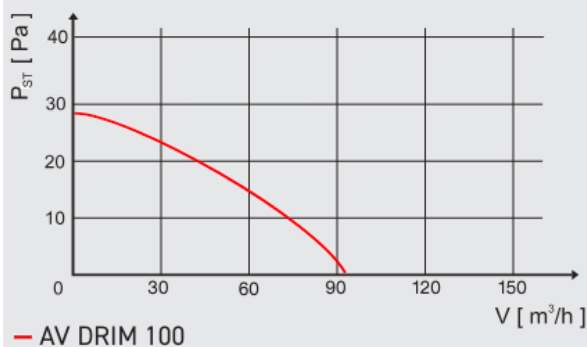

Tlaková charakteristika:
Pressure characteristics:

For more information, please contact www.haco.cz or contact our sales representatives:

1 Zuzana Matuchová
tel.: +420 606 837 411
e-mail: zuzana.matuchova@haco.cz

2 Ladislav Chloupek
tel.: +420 739 464 938
e-mail: ladislav.chloupek@haco.cz