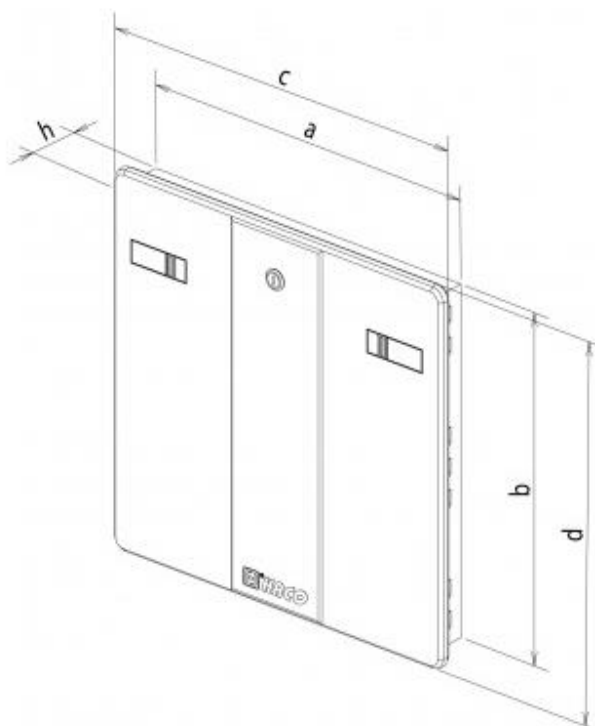

### Revizní dvířka:

- je možné použít jako otevírací kryt různých stavebních otvorů, prostupů a šachet,
- jsou vyrobeny z kvalitního plastu ASA s vysokou odolností vůči UV záření,
- při otevření se vyjme celé dveřní křídlo a není tak omezen manipulační prostor,
- jsou k dispozici ve čtyřech rozměrech (400x400, 400x600, 500x500, 600x600 mm),
- v nabídce i varianta se zámkem s označením "Z".

### Instalace:

Dveřní křídlo vyjmeme z rámečku, a samotný rámeček zazdíme do připraveného otvoru. Do zazděného rámečku poté umístíme dveřní křídlo. U rozměru 600x600 může při stropní instalaci docházet k mírnému prověšení cca 5 mm a tím ke vzniku mezery mezi rámečkem a dveřním křídlem.

## ROZMĚRY

označení typu type	obj. číslo ordering code	rozměry dimensions [mm]					ks/kart. pcs/box	
		bílá / white	a	b	c	d		h
<b>RD 600×600</b>	<b>0119</b>		597	597	630	630	40	7
<b>RD 600×600 Z</b>	<b>0120</b>		597	597	630	630	40	7
<b>RD 500×500</b>	<b>0121</b>		497	497	530	530	40	7
<b>RD 500×500 Z</b>	<b>0122</b>		497	497	530	530	40	7
<b>RD 400×600</b>	<b>0115</b>		397	597	430	630	40	7
<b>RD 400×600 Z</b>	<b>0117</b>		397	597	430	630	40	7
<b>RD 400×400</b>	<b>0111</b>		397	397	430	430	40	7
<b>RD 400×400 Z</b>	<b>0113</b>		397	397	430	430	40	7